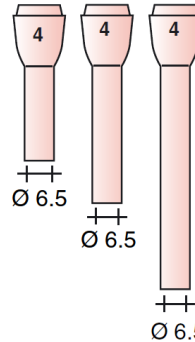

20931801

Verschleißteile für AS 20-TW / AS 9-TW

WIG Brenner

Verschleißteile
 Teil 3 von 3

Keramische Gasdüse
 Länge 48mm, Größe 4

20930404

Keramische Gasdüse
 Länge 63mm, Größe 4

20930406

Keramische Gasdüse
 Länge 89mm, Größe 4

20930408

Keramische Gasdüse
 Länge 48mm, Größe 5

20930504

Keramische Gasdüse
 Länge 63mm, Größe 5

20930506

Keramische Gasdüse
 Länge 48mm, Größe 6

20930604